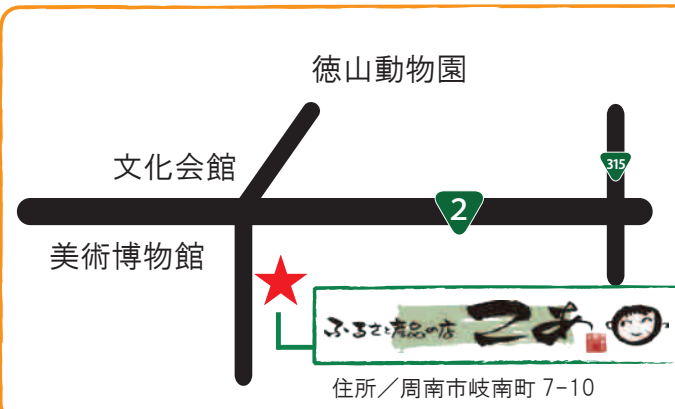

●『こあ』ホームページ
http://gokan-furusato.org/core/
●Facebook ページ
「公益財団法人周南市ふるさと振興財団」で検索!

TEL / (0834)22-8516
営業日/月~金 9:30 ~ 16:00
定休日/土・日・祝・GW・年末年始など